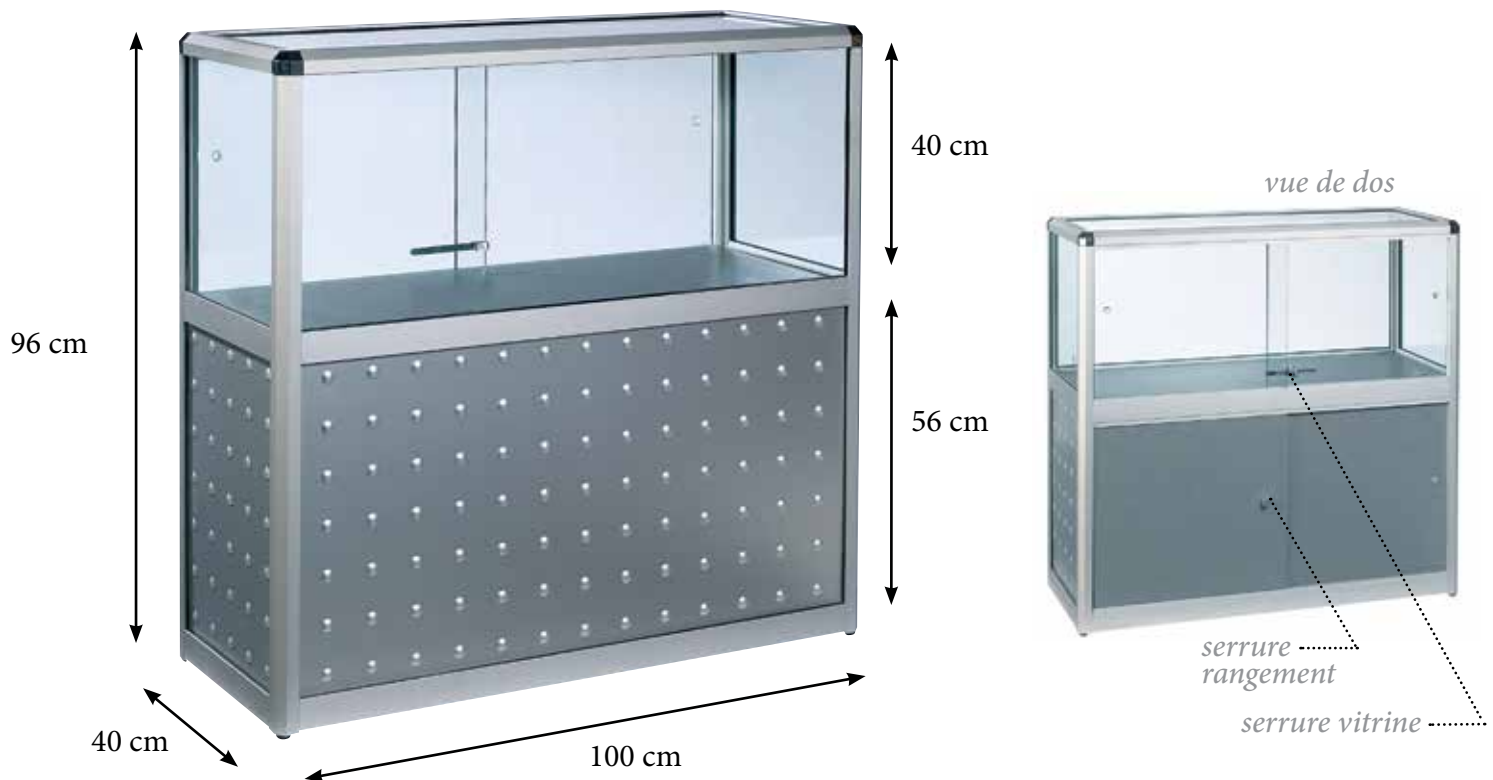

COMPTOIR VITRINE DELTA

COMPTOIR VITRINE DELTA

- Dimensions : L 100 x P 40 x H 96 cm
- Hauteur vitrée : 40 cm
- Eclairage vitrine
- Serrures et clefs
- Texture : Verre, bois, aluminium
- Couleurs : Gris aluminium
- Utilisation : Intérieur