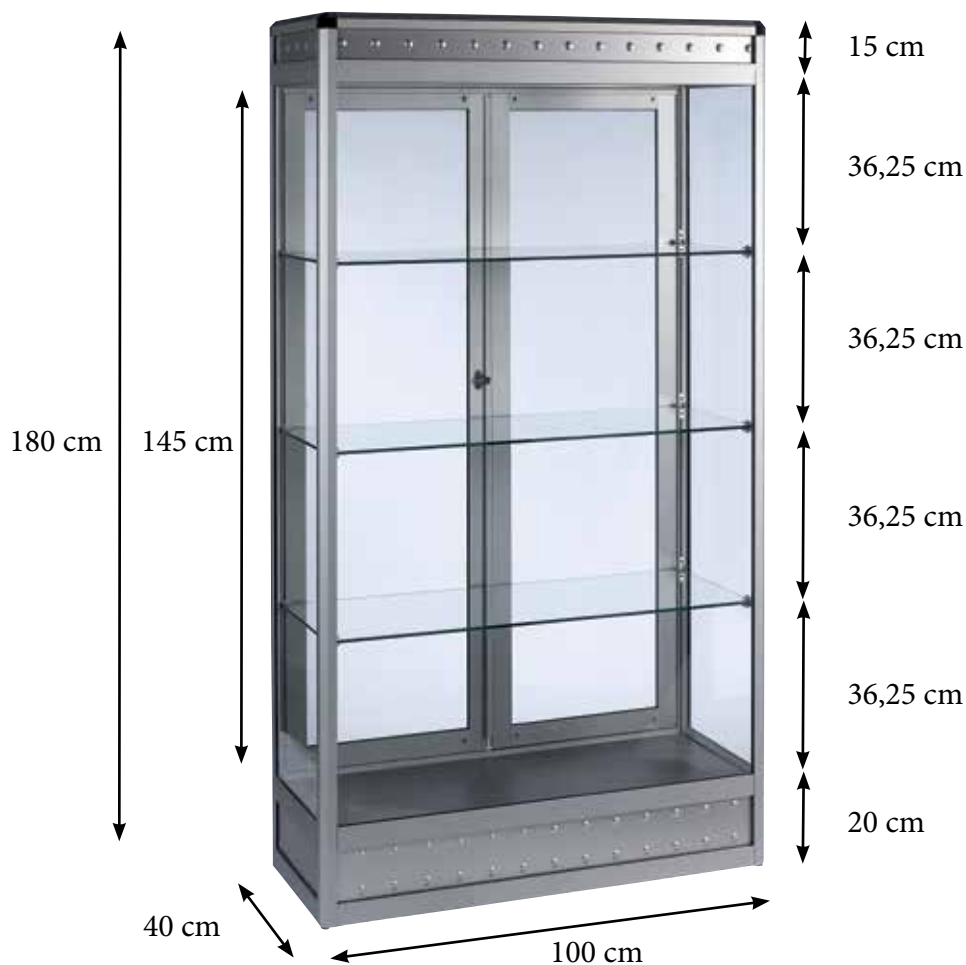

VITRINE HORIZON

VITRINE HORIZON

- Dimensions : L 100 x P 40 x H 180 cm
- Hauteur vitrée : 145 cm
- Texture : structure aluminium, verre
- Couleurs : aluminium
- Ferme à clef
- Eclairages
- Utilisation : Intérieur