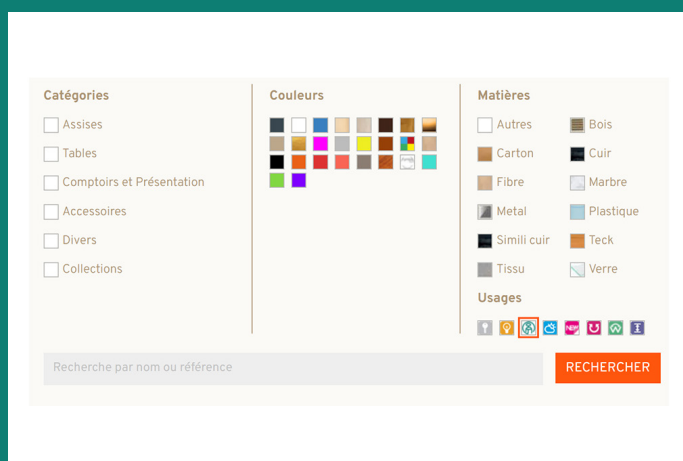

Le résultat de cette politique menée depuis de nombreuses années est qu'une part importante de notre gamme de mobiliers présente au moins une caractéristique écoresponsable.

Vous pouvez aisément identifier ce mobilier sur les sites internet respectifs des marques du groupe grâce au label **Ethic4Future** présent sur les pages des modèles concernés.

Les caractéristiques écoresponsables de ces produits sont également indiquées.

Pour retrouver plus facilement ces modèles sur les sites internet du groupe, il vous est possible d'utiliser le moteur de recherche.

Parmi ses nombreuses options de filtre, celui-ci vous permet notamment d'afficher les modèles ayant au moins une caractéristique écoresponsable.

Pour ce faire, il suffit de sélectionner le pictogramme **Ethic4Future** avant de lancer votre recherche.

JE SUIS
ETHIC4
FUTURE

Groupe
CAMERUS

camerUS
SQUare
LIGN'e
LOCATION DE MOBILIER