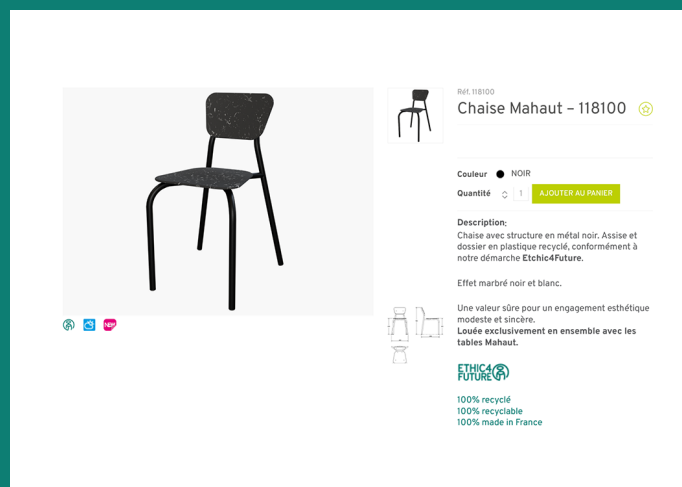

Le résultat de cette politique menée depuis de nombreuses années est qu'une part importante de notre gamme de mobiliers présente au moins une caractéristique écoresponsable.

Vous pouvez aisément identifier ce mobilier sur les sites internet respectifs des marques du groupe grâce au label **Ethic4Future** présent sur les pages des modèles concernés.

Les caractéristiques écoresponsables de ces produits sont également indiquées.

Pour retrouver plus facilement ces modèles sur les sites internet du groupe, il vous est possible d'utiliser le moteur de recherche.

Parmi ses nombreuses options de filtre, celui-ci vous permet notamment d'afficher les modèles ayant au moins une caractéristique écoresponsable.

Pour ce faire, il suffit de sélectionner le pictogramme **Ethic4Future** avant de lancer votre recherche.

JE SUIS
ETHIC4
FUTURE

Groupe
CAMERUS

camerUS
SQUare
LIGN'e
LOCATION DE MOBILIER