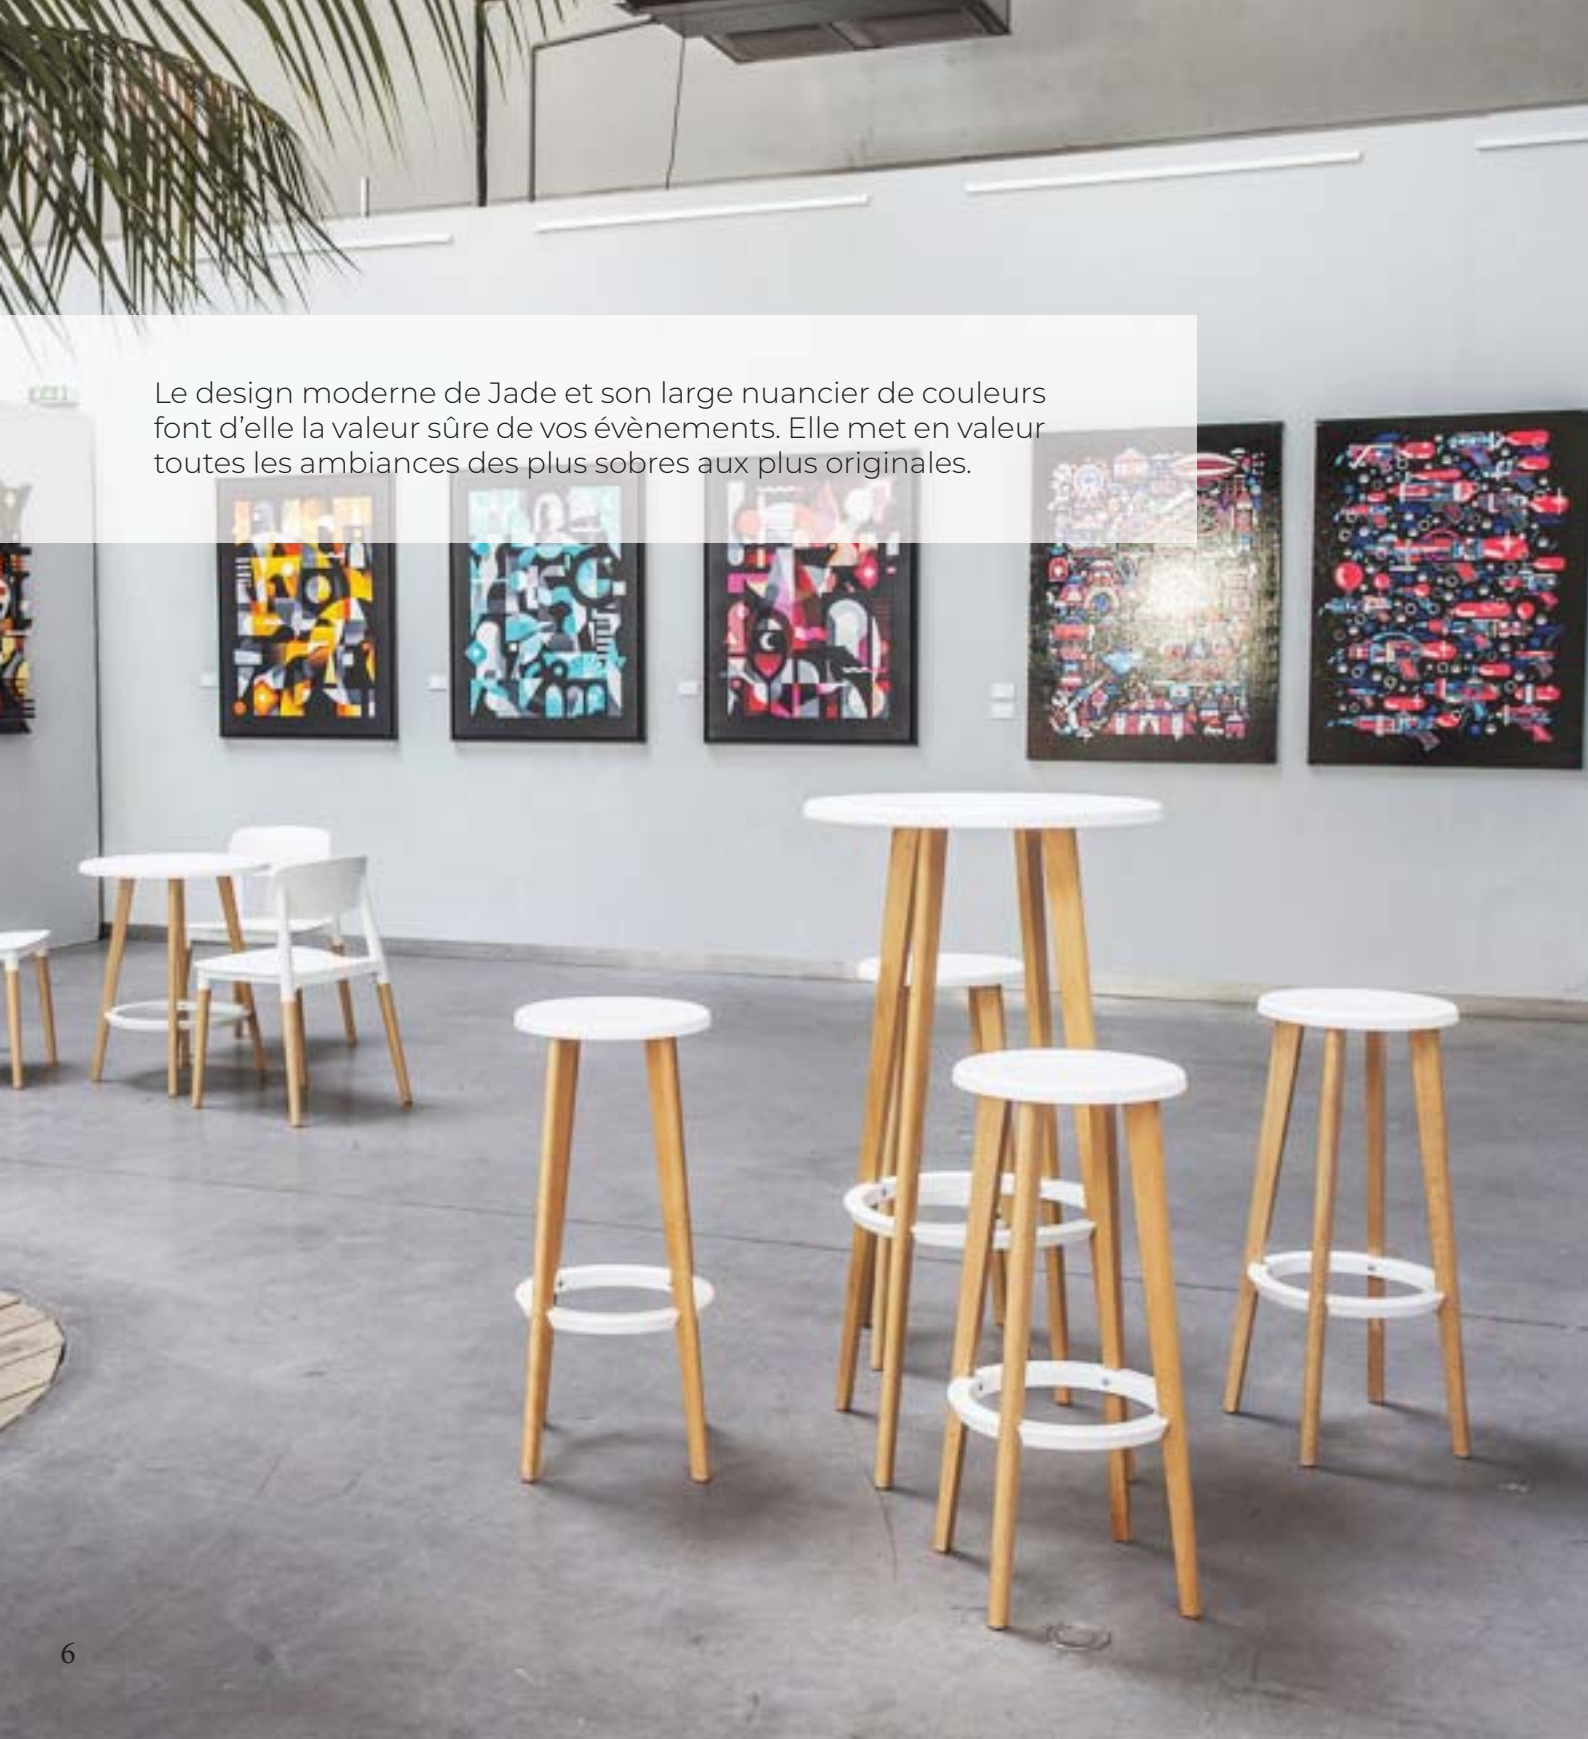

Le design moderne de Jade et son large nuancier de couleurs font d'elle la valeur sûre de vos évènements. Elle met en valeur toutes les ambiances des plus sobres aux plus originales.

JADE

design _ coloré