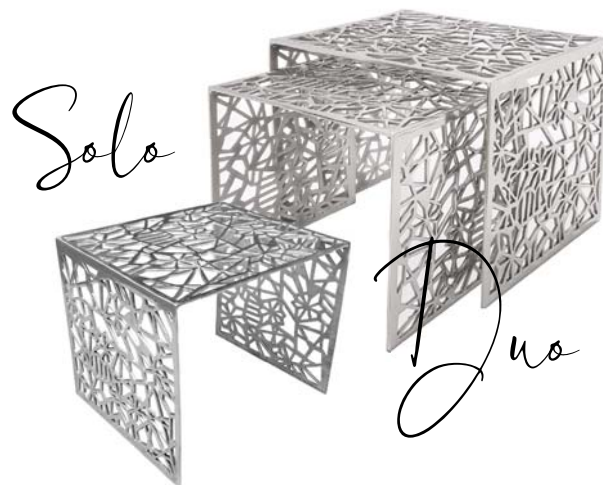

table basse **INDUS PM & GM**

table PM réf_4612: L 42 P 42 H 45cm **34 € / 39 €**
 table GM réf_4614: L 100 P 100 H 45cm **56 € / 64 €**
 plateau bois_ structure pieds métal noir

table basse **DIAMOND EN SOLO**