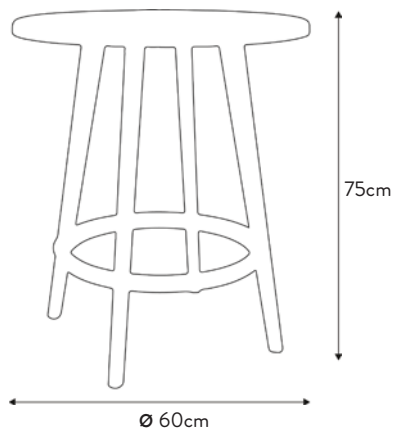

BIANCA

design *lépuré*

table standard **BIANCA 66 € / 76 €**

Ø 60 H 75cm | plateau polypropylène_ pieds bois

noir
réf_3310

blanc
réf_3320

gris
réf_3330

collection **COROLLE**