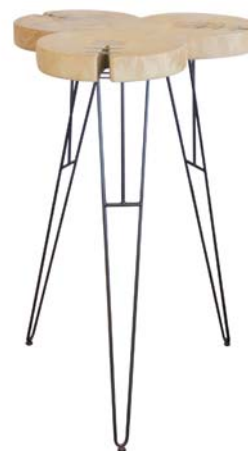

table snack **JUDITH** 88 € / 101 €

L 73 P 70 H 106cm |
plateau bois clair_ pieds acier poudré

bois
réf_3456