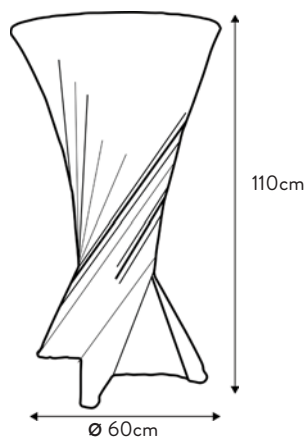

SPIRALE

design *_voluté*

table snack housée **SPIRALE 71 € / 82 €**

Ø 60 H 110cm | polypropylène_ housse élasthane

autres couleurs sur devis

blanc
réf_7301

noir
réf_7400

argenté
réf_7351