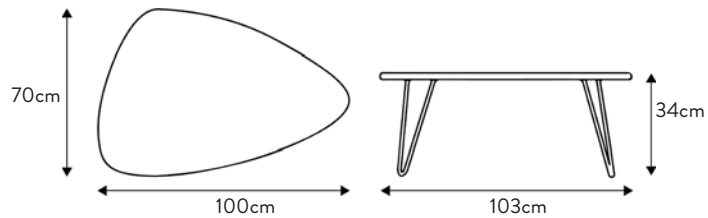

L 100 P 70 H 34 cm | plateau bois_ pieds chrome

blanc
réf_229600

bois
réf_229700

noir
réf_229900

GUSTAVE

design _ organique

table basse **GUSTAVE**

GRIS L 93 P 50 H 40cm | bois_ pieds fer **39 € / 45 €**
NOIR L 61 P 50 H 45cm | bois_ pieds fer **27 € / 31 €**
BLANC L 131 P 56 H 40cm | bois_ pieds fer **49 € / 56 €**