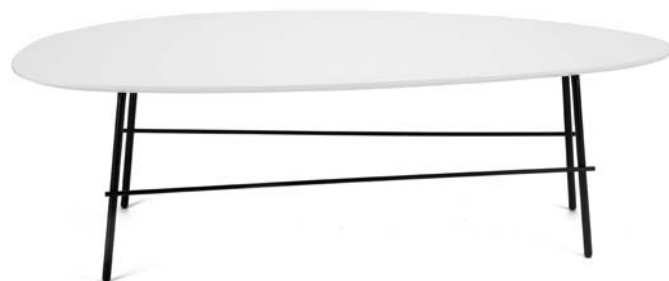

L 100 P 70 H 34 cm | plateau bois_ pieds chrome

blanc
réf_229600

bois
réf_229700

noir
réf_229900

GUSTAVE

design _ organique

table basse **GUSTAVE**

GRIS L 93 P 50 H 40cm | bois_ pieds fer **39 € / 45 €**
NOIR L 61 P 50 H 45cm | bois_ pieds fer **27 € / 31 €**
BLANC L 131 P 56 H 40cm | bois_ pieds fer **49 € / 56 €**