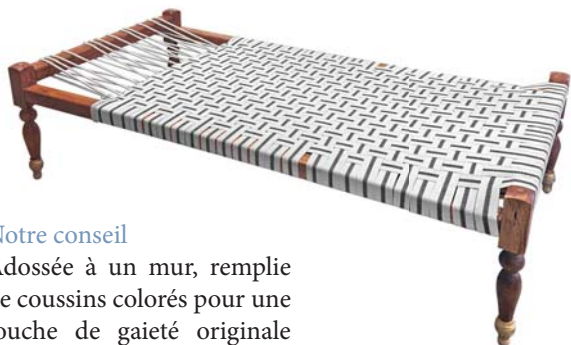

gris
réf_2273

brique
réf_2274

ILONA FAUTEUIL & BANQUETTE

fauteuil **ILONA** 39 € / 45 €

L 88 P 81 H 77cm | assise liens_ pieds acier laqués

bleu
réf_1678

naturel
réf_1681

blanc
réf_1677

blanc / cuivre
réf_1677C

noir
réf_1679

canapé 2 places **ILONA** 78 € / 90 €

L 117 P 68 H 96cm | assise liens_ pieds acier laqués

blanc
réf_2707

bleu
réf_2708

SHIVA

banquette **SHIVA 188 € / 216 €**