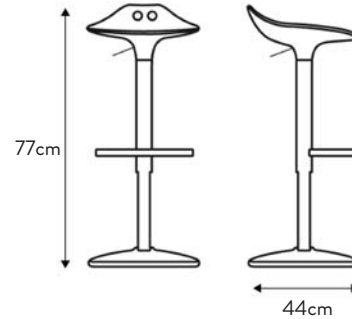

gris
réf.4495

tabouret **PAM 42 € / 48 €**

L 42 P 42 H 76cm | acier verni beige-doré

beige-doré
réf.4496

BENJI

tabouret **BENJI** 34 € / 39 €

L 43 P 42 H 54 à 76cm | ABS_ pieds chrome

Blanc
réf_4341

blanc
réf_TQA01

noir
réf_TQA02

tabouret **SQUADRA** 66 € / 76 €

L 35 P 35 H 58 à 77cm |
assise simili-cuir_ pieds acier chromé

noir
réf_4345

tabouret **BULLE** 44 € / 51 €

L 53 P 48 H 64 à 77 cm |
assise simili-cuir_ pieds chrome

HAPI

design _ergonomique

tabouret **HAPI 66 € / 76 €**

ø44 H 53 à 77 cm | polycarbonate_ pieds chrome

tabouret **ELLA 34 € / 39 €**

L 38 P 39 H 78 cm / L 38 P 35 H 78 cm
| polycarbonate_ pieds chrome

VOLT

tabouret **VOLT 34 € / 39 €**