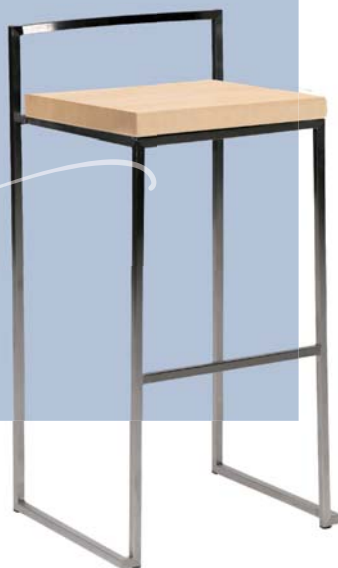

slim

tabouret **SLIM 39 € / 45 €**

L 39 P 38 H 87cm | alu satiné_ assise simili-cuir

assise bois
réf_4219

blanc
réf_4212

noir
réf_4215

Slim COULEUR

tabouret **SLIM 47 € / 54 €**