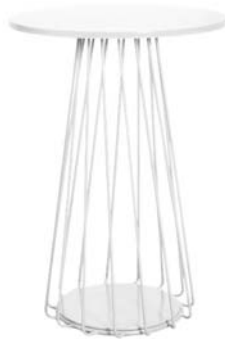

blanc
 réf_3850

table snack **ENZO 100 € / 115 €**

ø 75 H 105 cm | fer peinture blanche

blanc
 réf_4817

table snack **BISTROT 56 € / 64 €**

L 71 P 71 H 105 cm | acier peinture blanche

blanc
 réf_2685

comme